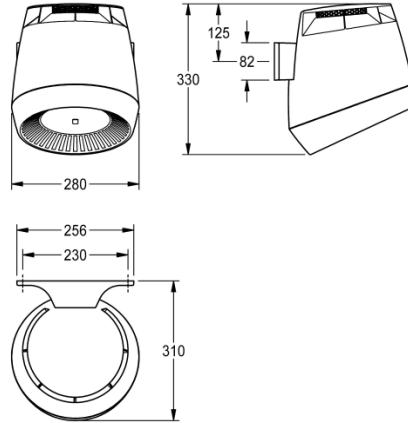

KWC

F5 Hauben-Haartrockner

Modell-Linie: F5 | F5DR2001

Hände- und Haartrockner | Hände- und Haartrockner

KWC-Nr.

2030050305

2030052323

Trockenmulde Farbton Basaltgrau

2030052324

Trockenmulde Farbton Perlenzian

2030052327

Trockenmulde Farbton Zitronengelb

2030052328

Trockenmulde Farbton Signalrot

F5 Hauben-Haartrockner für Wandmontage, opto-elektronisch gesteuert für berührungslose Auslösung, integrierte Ionentechnologie, bürstenloser und wartungsfreier EC-Motor. Sensorreichweite und Sicherheitsabschaltung bei Dauerreflexion einstellbar über optionale bidirektionale Fernbedienung. Aus thermoplastischem Kunststoff, Gehäuse und Befestigung Farbton Hellgrau, Trockenmulde Farbton Weiß, mit 4 Luftauslässen zur gleichmäßigen Warmluftverteilung.

Anschlussspannung 230 V AC, 50/60 Hz
Gesamtleistung 1300 W
Heizleistung 1200 W
Schutzart IP23
Luftmenge 190 m³/h = 53 l/s
Luftgeschwindigkeit 8 m/s
Geräuschpegel 66 db (A)
Prüfzeichen GS
Abmessungen 280 x 331 x 307 mm (B x H x T)

Technische Daten

Luftmenge	190 Kubikmeter/Stunde
Eingangsspannung Hz	50 Hertz (1/Sekunde)
Eingangsspannung V	230 Volt
Heizleistung	1.200 Watt
Material	Kunststoff
Gesamttiefe	307 mm
Gesamthöhe	331 mm
Gesamtbreite	280 mm
Schutzart IP	Gramm/Kubikzentimeter
Geräuschpegel	66 Dezibel (A-Bewertung)
Kundenspezifisch	nein
Gesamtleistung	1.300 Watt
Art der Befestigung	geschraubt
Art der Montage	Wandmontage
Art der Bedienung	Sensorbetätigung
Variantenbeschreibung	FARBE VERKEHRSWEIß RAL 9016